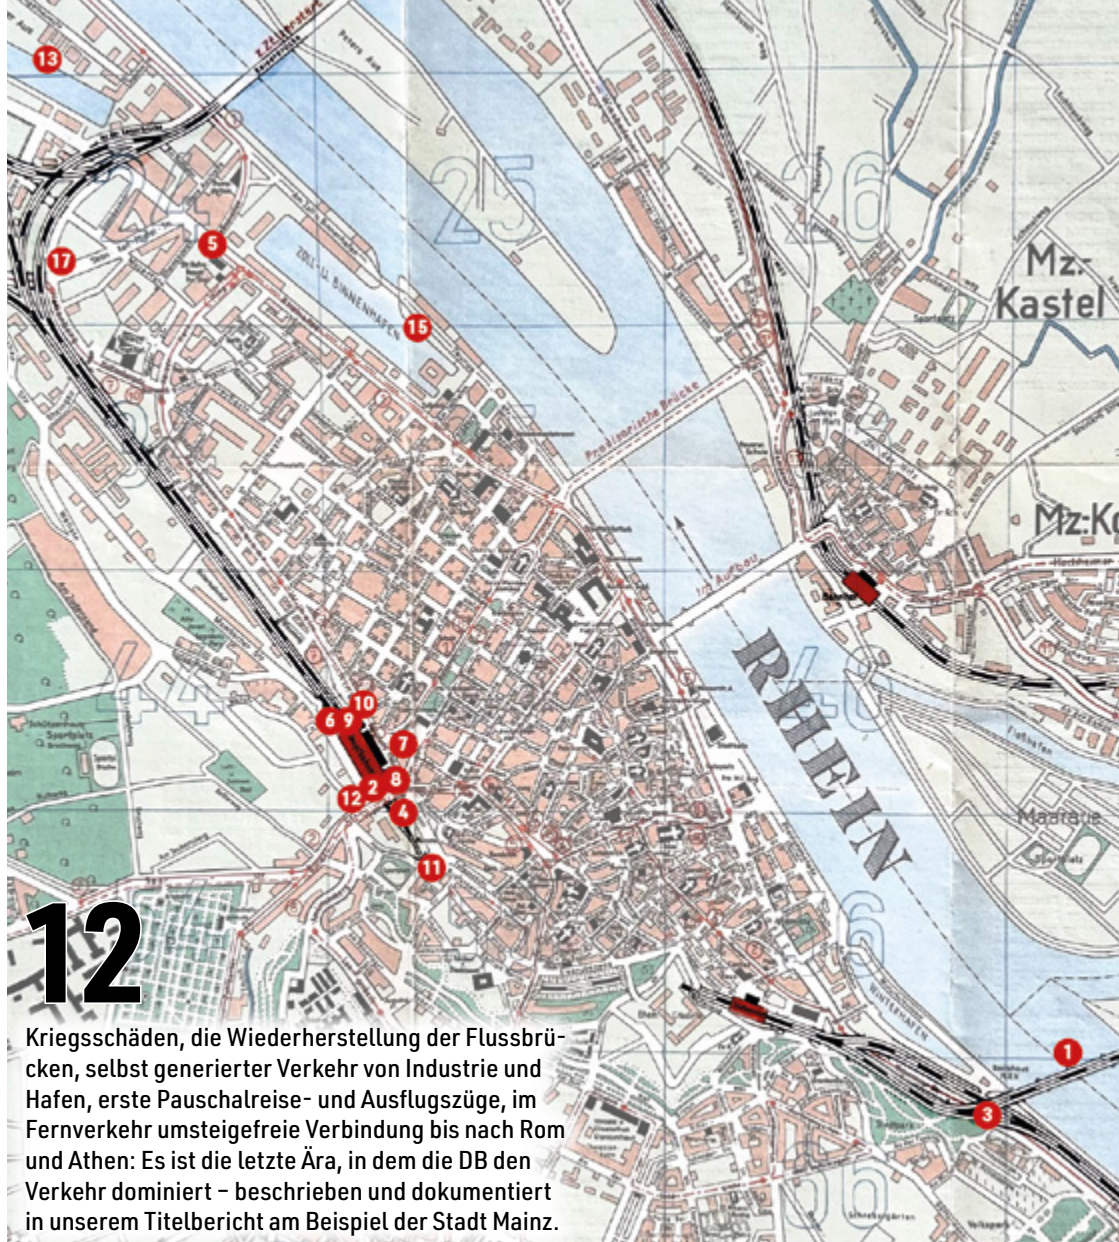

Die Wiedergeburt des Rheingold-Expresszuges (Hoek-van-Holland - Basel) bringt etwas Glanz in die frühen Jahre von Bund und Bahn. Entsprechend gepflegt bespannt im gerade wieder verglasten Mainzer Hauptbahnhof die einheimische 23 017 den Flügelzug F 22 (Dortmund - Innsbruck). Zu diesem Anlass lässt sich auch der Leiter des Bahnhofs in Uniform blicken.

Kriegsschäden, die Wiederherstellung der Flussbrücken, selbst generierter Verkehr von Industrie und Hafen, erste Pauschalreise- und Ausflugszüge, im Fernverkehr umsteigefreie Verbindung bis nach Rom und Athen: Es ist die letzte Ära, in dem die DB den Verkehr dominiert - beschrieben und dokumentiert in unserem Titelbericht am Beispiel der Stadt Mainz.

12 TITEL

Wiederaufbau, Wirtschaftswunder
Rhein, Wein und blaue Züge
Die Bahn in Mainz in den 1950ern

26 SCHATZSUCHE

Zur neuen Ausstellung des DB Museums
Unter Druck
Die Geschichte der Zugtoilette

36 SCHATZSUCHE

Kodachrome-Film (16 mm) von 1938

Hamburgs Hafen und die Eisenbahn in Farbe

42 HAUPTSTÄDTISCHES

Berlin, Prenzlauer Berg 1912 - 2024

Es führt eine Brücke über den Bahngraben

56

1958 von Radolfzell über Lindau, Ulm und Ingolstadt nach Desching